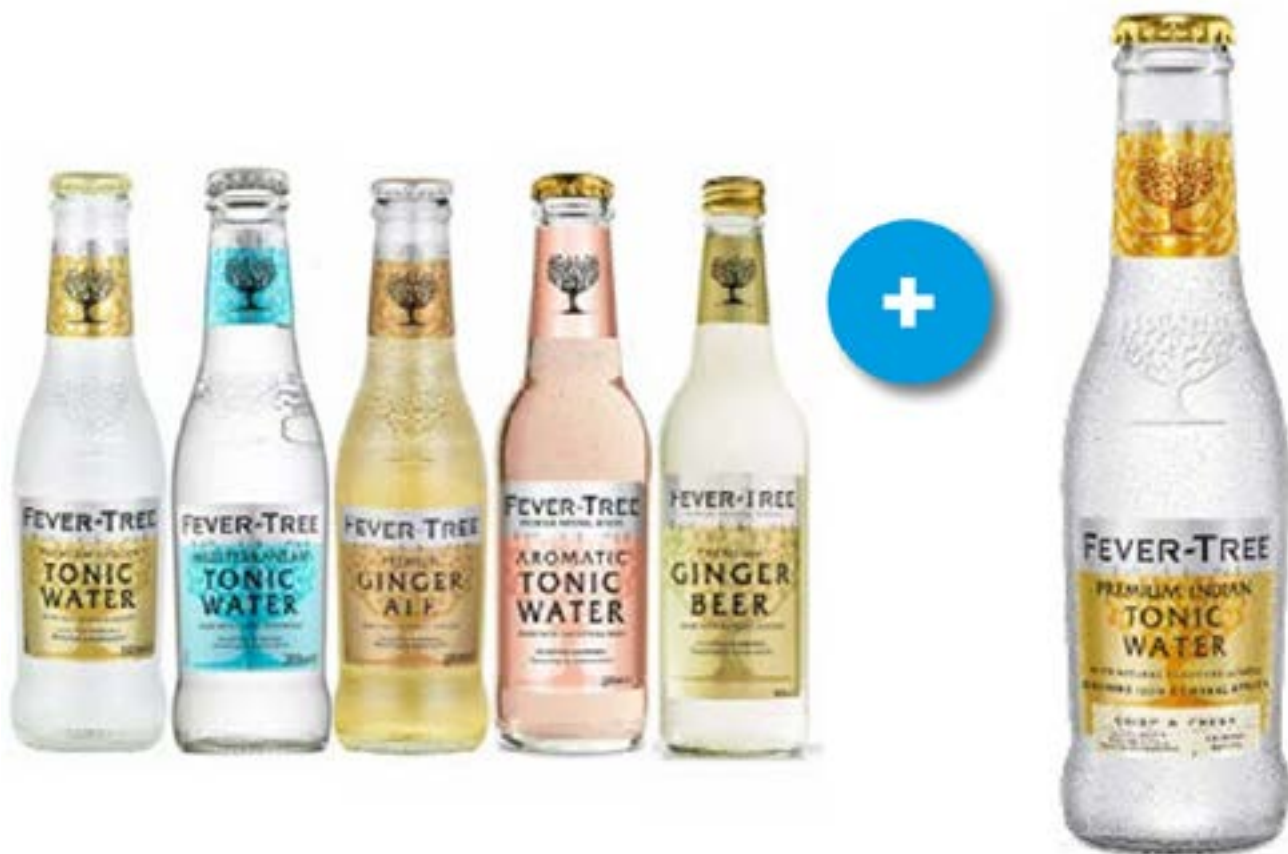

TÓNICA FEVER TREE, 24 uds X 20 cl

REF.

PROMOCIÓN

POR LA COMPRA DE **2** CAJAS SURTIDAS,

1 CAJA DE FEVER TREE
INDIAN SIN CARGO

SGIDrinks se reserva el derecho de anular o modificar esta promoción. Promoción válida hasta fin de existencias.
Esta promoción no es válida para clientes con acuerdos.